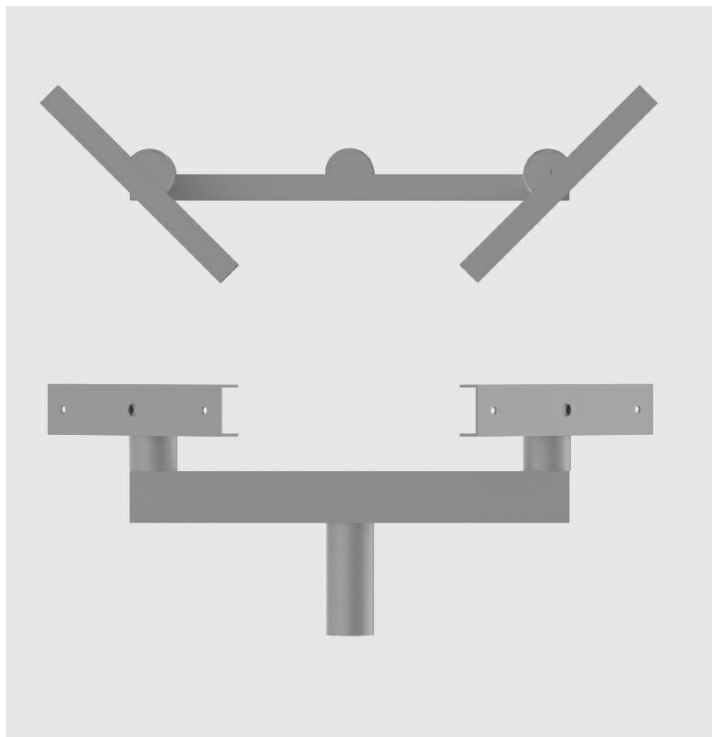

Алюминиевый оголовник WN-21 REG

Анодирование: 10 цветов, каждый с возможностью глянца

Материал: шлифованный, анодированный алюминий,

Упаковка: полипропиленовый материал

Сертификат CE: действителен в случае использования на опорах продукции компании ROSA

Код	Название	Предназначение	количество консолей	Боковая поверхность оголовника	Ориентировочный единичный объем	Монтажный диаметр светильника	Вес
473211	WN-21 REG	—	2	0,14m ²	0,05m ³	—	5,5kg