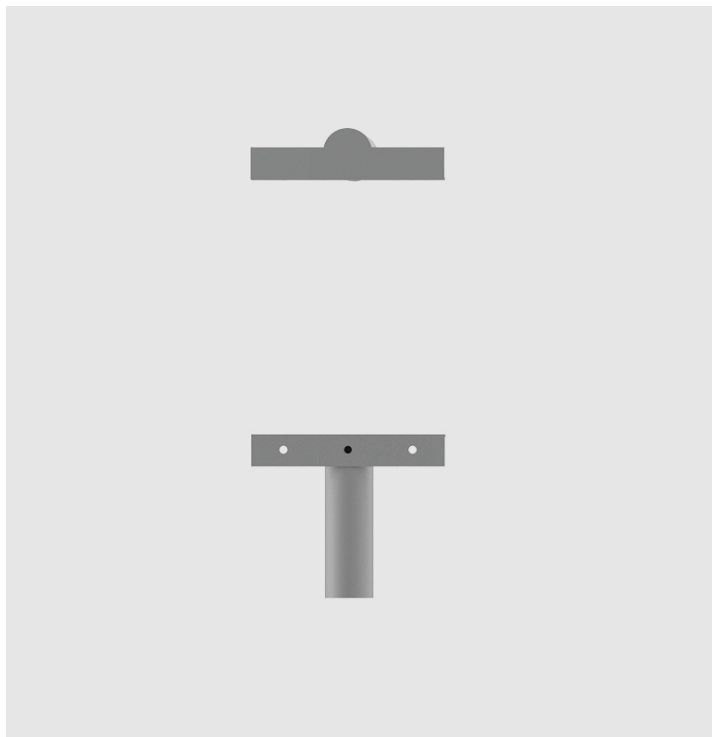

Алюминиевый оголовник WN-1

Анодирование: 10 цветов, каждый с возможностью глянца

Материал: шлифованный, анодированный алюминий,

Упаковка: полипропиленовый материал

Сертификат CE: действителен в случае использования на опорах продукции компании ROSA

Код	Название	Предназначение	количество консолей	Боковая поверхность оголовника	Ориентировочный единичный объем	Монтажный диаметр светильника	Вес
473010	WN-1	—	1	0,03m ²	0,01m ³	—	1,2kg