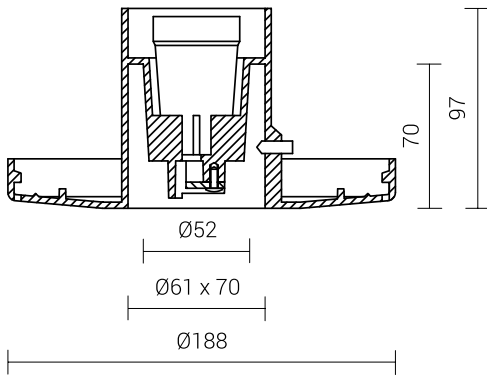

OZ

Использование: парки, пешеходные улицы, велосипедные дорожки

Монтаж: на опорах, оголовниках, алюминиевых и стальных бра с окончанием $\varnothing 60$ мм с длиной 70 мм а также на опорах S и SP со специально приспособленным окончанием под светильник OZ

Степень защиты: IP 44

Материал: полиамид со стекловолокном

Цвет: чёрный

Напряжение: 230V AC

Частота напряжения питания: 50Hz

Sposób montażu: только вверх

Единичный объём: 0,0037m³

Kod	Nazwa	Średnica kołnierza klosza	Moc	Rodzaj klosza	Typ źródła światła	Powierzchnia boczna	Waga netto
211415	OZ 400	180mm	23W	Kula 400, Atlanta 400, Klio 400	Компактная люминесцентная лампа E-27	0,13m ²	0,35kg