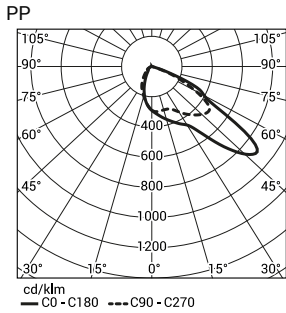

Светильник CUDDLE LED в стандарте обладает следующими функциями интеллектуальной системы питания:

- Подключение к внешней системе управления через интерфейс ДАЛИ (опциональное обслуживание аналогичного сигнала 1-10V),
- Возможность многоступенчатого программирования уменьшения светового потока светильника
- до 5-ти временных периодов в диапазоне от 10 до 100% номинальной мощности
- Защита модуля LED от перегрева при непреднамеренном включении светильника в течение дня

Регулировка мощности / светового потока светильника – опция установки иных параметров, чем в каталоге, в диапазоне от 30 до 100% мощности или номинального светового потока.

Допустимое количество светильников CUDDLE LED на одной цепи, обеспеченное:

Перегрузочными выключателями MCB типа В или С

светильника	Тип	2A	4A	6A	10A	16A	20A	25A
Cuddle LED 48, 60, 72W	B	1	2	4	6	11	13	17
	C	1	4	6	11	18	22	28
Cuddle LED 96, 120, 144W	B	1	1	3	5	8	12	12
	C	1	3	5	8	13	16	20

Плавкими предохранителями – тип gG и gL

светильника	2A	4A	6A	10A	16A	20A	25A
Cuddle LED 48, 60, 72W	1	2	11	19	30	38	47
Cuddle LED 96, 120, 144W	1	1	6	9	15	19	24