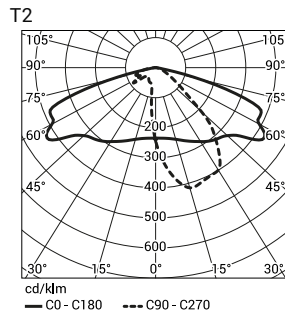

Светильник CUDDLE LED в стандарте обладает следующими функциями интеллектуальной системы питания:

- Подключение к внешней системе управления через интерфейс ДАЛИ (опциональное обслуживание аналогичного сигнала 1-10V),
- Возможность многоступенчатого программирования уменьшения светового потока светильника
- до 5-ти временных периодов в диапазоне от 10 до 100% номинальной мощности
- Защита модуля LED от перегрева при непреднамеренном включении светильника в течение дня

Регулировка мощности / светового потока светильника – опция установки иных параметров, чем в каталоге, в диапазоне от 30 до 100% мощности или номинального светового потока.

Допустимое количество светильников CUDDLE LED на одной цепи, обеспеченное:

Перегрузочными выключателями MCB типа В или С

светильника	Тип	2A	4A	6A	10A	16A	20A	25A
Cuddle LED 48, 60, 72W	B	1	2	4	6	11	13	17
	C	1	4	6	11	18	22	28
Cuddle LED 96, 120, 144W	B	1	1	3	5	8	12	12
	C	1	3	5	8	13	16	20

Плавкими предохранителями – тип gG и gL

светильника	2A	4A	6A	10A	16A	20A	25A
Cuddle LED 48, 60, 72W	1	2	11	19	30	38	47
Cuddle LED 96, 120, 144W	1	1	6	9	15	19	24