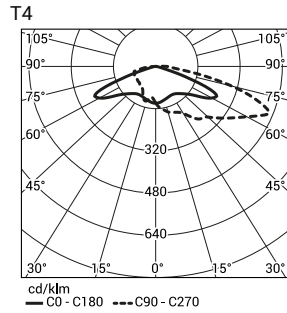

Светильник CUDDLE LED в стандарте обладает следующими функциями интеллектуальной системы питания:

- Подключение к внешней системе управления через интерфейс ДАЛИ (опциональное обслуживание аналогичного сигнала 1-10V),
- Возможность многоступенчатого программирования уменьшения светового потока светильника
- до 5-ти временных периодов в диапазоне от 10 до 100% номинальной мощности
- Защита модуля LED от перегрева при непреднамеренном включении светильника в течение дня

Регулировка мощности / светового потока светильника – опция установки иных параметров, чем в каталоге, в диапазоне от 30 до 100% мощности или номинального светового потока.

Допустимое количество светильников CUDDLE LED на одной цепи, обеспеченное:

Перегрузочными выключателями MCB типа В или С

светильника	Тип	2A	4A	6A	10A	16A	20A	25A
Cuddle LED 48, 60, 72W	B	1	2	4	6	11	13	17
	C	1	4	6	11	18	22	28
Cuddle LED 96, 120, 144W	B	1	1	3	5	8	12	12
	C	1	3	5	8	13	16	20

Плавкими предохранителями – тип gG и gL

светильника	2A	4A	6A	10A	16A	20A	25A
Cuddle LED 48, 60, 72W	1	2	11	19	30	38	47
Cuddle LED 96, 120, 144W	1	1	6	9	15	19	24