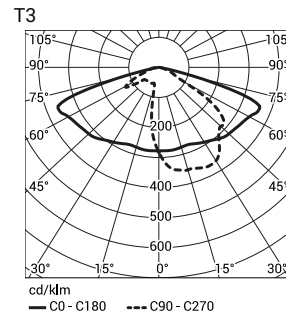

Светильник CUDDLE LED в стандарте обладает следующими функциями интеллектуальной системы питания:

- Подключение к внешней системе управления через интерфейс ДАЛИ (опциональное обслуживание аналогичного сигнала 1-10V),
- Возможность многоступенчатого программирования уменьшения светового потока светильника
- до 5-ти временных периодов в диапазоне от 10 до 100% номинальной мощности
- Защита модуля LED от перегрева при непреднамеренном включении светильника в течение дня

Регулировка мощности / светового потока светильника – опция установки иных параметров, чем в каталоге, в диапазоне от 30 до 100% мощности или номинального светового потока.

Допустимое количество светильников CUDDLE LED на одной цепи, обеспеченное:

Перегрузочными выключателями MCB типа В или С

светильника	Тип	2A	4A	6A	10A	16A	20A	25A
Cuddle LED 48, 60, 72W	B	1	2	4	6	11	13	17
	C	1	4	6	11	18	22	28
Cuddle LED 96, 120, 144W	B	1	1	3	5	8	12	12
	C	1	3	5	8	13	16	20

Плавкими предохранителями – тип gG и gL

светильника	2A	4A	6A	10A	16A	20A	25A
Cuddle LED 48, 60, 72W	1	2	11	19	30	38	47
Cuddle LED 96, 120, 144W	1	1	6	9	15	19	24