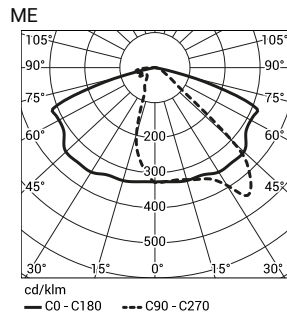

Светильник CUDDLE LED в стандарте обладает следующими функциями интеллектуальной системы питания:

- Подключение к внешней системе управления через интерфейс ДАЛИ (опциональное обслуживание аналогичного сигнала 1-10V),
- Возможность многоступенчатого программирования уменьшения светового потока светильника
- до 5-ти временных периодов в диапазоне от 10 до 100% номинальной мощности
- Защита модуля LED от перегрева при непреднамеренном включении светильника в течение дня

Регулировка мощности / светового потока светильника – опция установки иных параметров, чем в каталоге, в диапазоне от 30 до 100% мощности или номинального светового потока.

Допустимое количество светильников CUDDLE LED на одной цепи, обеспеченное:

Перегрузочными выключателями MCB типа В или С

светильника	Тип	2A	4A	6A	10A	16A	20A	25A
Cuddle LED 48, 60, 72W	B	1	2	4	6	11	13	17
	C	1	4	6	11	18	22	28
Cuddle LED 96, 120, 144W	B	1	1	3	5	8	12	12
	C	1	3	5	8	13	16	20

Плавкими предохранителями – тип gG и gL

светильника	2A	4A	6A	10A	16A	20A	25A
Cuddle LED 48, 60, 72W	1	2	11	19	30	38	47
Cuddle LED 96, 120, 144W	1	1	6	9	15	19	24