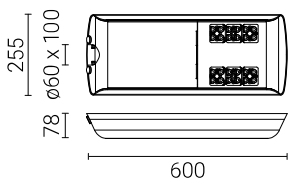

1) Символ избранной оптической системы например 222333/6/T2 это светильник CUDDLE LED 48 5000K с оптической системой T2

2) с учетом класса точности диодов допустимая погрешность составляет +/- 7%

Директива : 2014/35/UE (Dz. Urz.UE L 96, 29.03.2014, str.357), 2014/30/UE (Dz. Urz.UE L 96, 29.03.2014, str.79), 2011/65/UE (Dz. Urz.UE L 174, 01.07.2011, str.88), 2009/125/WE (Dz. Urz.UE L 285, 31.10.2009, str.10)

Нормы: PN-EN 60598-1: 2015, PN-EN 60529: 2003, PN-EN 62262: 2003, PN-EN 62471: 2010, PN-EN 55015: 2013, PN-EN 61547: 2009, PN-EN 61000-3-2: 2014, PN-EN 61000-3-3: 2013,

Светотехнические параметры установлены на основании лабораторных исследований, проведенных в соответствии с требованиями IESNA LM 79-08

Для того, чтобы эффективно разгрузить нагрузку от корпуса светодиодного светильника установленного на опоре из диэлектрического материала (непроводящего), требуется одно из следующих решений (для получения более подробной информации посетите сайт www.rosa.pl/ru/wiedza/oswietlenie-led):

- функциональное заземление

- светодиодный светильник с дополнительной системой безопасности

CUDDLE LED 48W, 60W, 72W

0,048m²