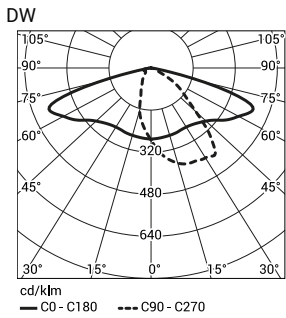

Светильник CUDDLE LED в стандарте обладает следующими функциями интеллектуальной системы питания:

- Подключение к внешней системе управления через интерфейс ДАЛИ (опциональное обслуживание аналогичного сигнала 1-10V),
- Возможность многоступенчатого программирования уменьшения светового потока светильника
- до 5-ти временных периодов в диапазоне от 10 до 100% номинальной мощности
- Защита модуля LED от перегрева при непреднамеренном включении светильника в течение дня

Регулировка мощности / светового потока светильника – опция установки иных параметров, чем в каталоге, в диапазоне от 30 до 100% мощности или номинального светового потока.

Допустимое количество светильников CUDDLE LED на одной цепи, обеспеченное:

Перегрузочными выключателями MCB типа В или С

светильника	Тип	2A	4A	6A	10A	16A	20A	25A
Cuddle LED 48, 60, 72W	B	1	2	4	6	11	13	17
	C	1	4	6	11	18	22	28
Cuddle LED 96, 120, 144W	B	1	1	3	5	8	12	12
	C	1	3	5	8	13	16	20

Плавкими предохранителями – тип gG и gL

светильника	2A	4A	6A	10A	16A	20A	25A
Cuddle LED 48, 60, 72W	1	2	11	19	30	38	47
Cuddle LED 96, 120, 144W	1	1	6	9	15	19	24