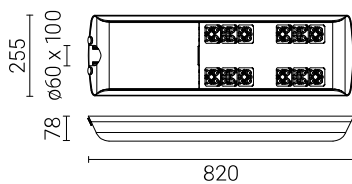

- функциональное заземление

- светодиодный светильник с дополнительной системой безопасности

CUDDLE LED 48W, 60W, 72W

0,048m²

CUDDLE LED 96W, 120W, 144W

0,06m²

Светильник CUDDLE LED в стандарте обладает следующими функциями интеллектуальной системы питания: