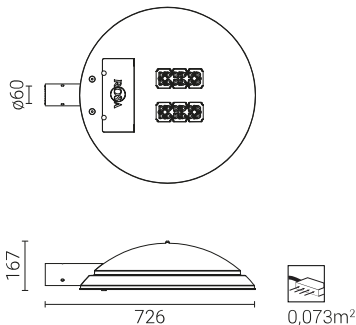

1) Символ избранной оптической системы например 2210035/6/T2 это светильник COSMO LED 72 5000K с оптической системой T2

2) с учетом класса точности диодов допустимая погрешность составляет +/- 7%

Директива : 2014/35/UE (Dz. Urz.UE L 96, 29.03.2014, str.357), 2014/30/UE (Dz. Urz.UE L 96, 29.03.2014, str.79), 2011/65/UE (Dz. Urz.UE L 174, 01.07.2011, str.88), 2009/125/WE (Dz. Urz.UE L 285, 31.10.2009, str.10)

Нормы: PN-EN 60598-1: 2015, PN-EN 60529: 2003, PN-EN 50102: 2001, PN-EN 62471: 2010, PN-EN 55015: 2013, PN-EN 61547: 2009, PN-EN 61000-3-2: 2014, PN-EN 61000-3-3: 2013,

Светотехнические параметры установлены на основании лабораторных исследований, проведенных в соответствии с требованиями IESNA LM 79-08