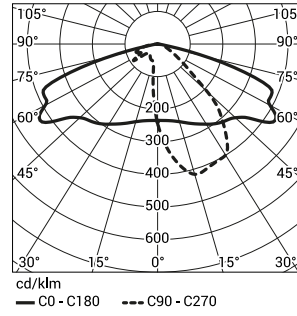

COSMO LED

T2

Светильник COSMO LED в стандарте обладает следующими функциями интеллектуальной системы питания:

- Подключение к внешней системе управления через интерфейс ДАЛИ (опциональное обслуживание аналогичного сигнала 1-10V),
- Возможность многоступенчатого программирования уменьшения светового потока светильника
- до 5-ти временных периодов в диапазоне от 10 до 100% номинальной мощности
- Защита модуля LED от перегрева при непреднамеренном включении светильника в течение дня
- Регулировка мощности / светового потока светильника – опция установки иных параметров, чем в каталоге, в диапазоне от 30 до 100% мощности или номинального светового потока.

Допустимое количество светильников COSMO LED на одной цепи, обеспеченное:

Перегрузочными выключателями МСВ типа В или С

светильника	Тип	2A	4A	6A	10A	16A	20A	25A
COSMO LED 48, 60, 72W	В	0	1	3	6	10	12	15
	С	1	3	5	10	17	20	26

Плавкими предохранителями – тип gG и gL

светильника	2A	4A	6A	10A	16A	20A	25A
COSMO LED 48, 60, 72W	2	6	9	17	27	34	43