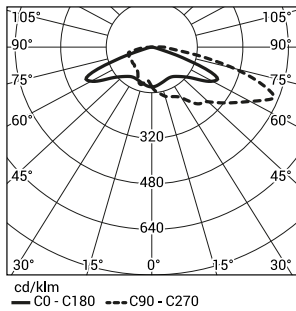

COSMO LED

T4

Светильник COSMO LED в стандарте обладает следующими функциями интеллектуальной системы питания:

- Подключение к внешней системе управления через интерфейс ДАЛИ (опциональное обслуживание аналогичного сигнала 1-10V),
- Возможность многоступенчатого программирования уменьшения светового потока светильника
- до 5-ти временных периодов в диапазоне от 10 до 100% номинальной мощности
- Защита модуля LED от перегрева при непреднамеренном включении светильника в течение дня
- Регулировка мощности / светового потока светильника – опция установки иных параметров, чем в каталоге, в диапазоне от 30 до 100% мощности или номинального светового потока.

Допустимое количество светильников COSMO LED на одной цепи, обеспеченное:

Перегрузочными выключателями МСВ типа В или С

светильника	Тип	2A	4A	6A	10A	16A	20A	25A
COSMO LED 48, 60, 72W	В	0	1	3	6	10	12	15
	С	1	3	5	10	17	20	26

Плавкими предохранителями – тип gG и gL

светильника	2A	4A	6A	10A	16A	20A	25A
COSMO LED 48, 60, 72W	2	6	9	17	27	34	43