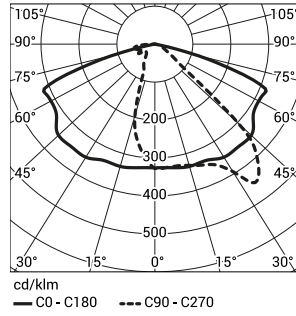

COSMO LED

ME

Светильник COSMO LED в стандарте обладает следующими функциями интеллектуальной системы питания:

- Подключение к внешней системе управления через интерфейс ДАЛИ (опциональное обслуживание аналогичного сигнала 1-10V),
- Возможность многоступенчатого программирования уменьшения светового потока светильника
- до 5-ти временных периодов в диапазоне от 10 до 100% номинальной мощности
- Защита модуля LED от перегрева при непреднамеренном включении светильника в течение дня
- Регулировка мощности / светового потока светильника – опция установки иных параметров, чем в каталоге, в диапазоне от 30 до 100% мощности или номинального светового потока.

Допустимое количество светильников COSMO LED на одной цепи, обеспеченное:

Перегрузочными выключателями МСВ типа В или С

светильника	Тип	2A	4A	6A	10A	16A	20A	25A
COSMO LED 48, 60, 72W	В	0	1	3	6	10	12	15
	С	1	3	5	10	17	20	26

Плавкими предохранителями – тип gG и gL

светильника	2A	4A	6A	10A	16A	20A	25A
COSMO LED 48, 60, 72W	2	6	9	17	27	34	43