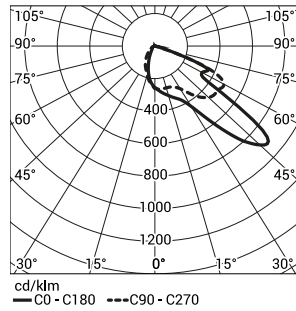

PP

Светильник COSMO LED в стандарте обладает следующими функциями интеллектуальной системы питания:

- Подключение к внешней системе управления через интерфейс ДАЛИ (опциональное обслуживание аналогичного сигнала 1-10V),
- Возможность многоступенчатого программирования уменьшения светового потока светильника
- до 5-ти временных периодов в диапазоне от 10 до 100% номинальной мощности
- Защита модуля LED от перегрева при непреднамеренном включении светильника в течение дня
- Регулировка мощности / светового потока светильника – опция установки иных параметров, чем в каталоге, в диапазоне от 30 до 100% мощности или номинального светового потока.

Допустимое количество светильников COSMO LED на одной цепи, обеспеченное:

Перегрузочными выключателями МСВ типа В или С

светильника	Тип	2A	4A	6A	10A	16A	20A	25A
COSMO LED 48, 60, 72W	В	0	1	3	6	10	12	15
	С	1	3	5	10	17	20	26

Плавкими предохранителями – тип gG и gL

светильника	2A	4A	6A	10A	16A	20A	25A
COSMO LED 48, 60, 72W	2	6	9	17	27	34	43