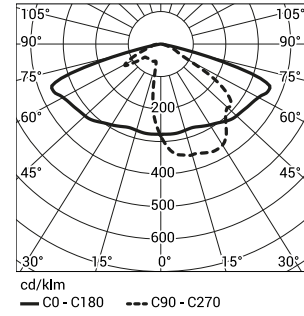

COSMO LED

T3

Светильник COSMO LED в стандарте обладает следующими функциями интеллектуальной системы питания:

- Подключение к внешней системе управления через интерфейс ДАЛИ (опциональное обслуживание аналогичного сигнала 1-10V),
- Возможность многоступенчатого программирования уменьшения светового потока светильника
- до 5-ти временных периодов в диапазоне от 10 до 100% номинальной мощности
- Защита модуля LED от перегрева при непреднамеренном включении светильника в течение дня
- Регулировка мощности / светового потока светильника – опция установки иных параметров, чем в каталоге, в диапазоне от 30 до 100% мощности или номинального светового потока.

Допустимое количество светильников COSMO LED на одной цепи, обеспеченное:

Перегрузочными выключателями МСВ типа В или С

светильника	Тип	2A	4A	6A	10A	16A	20A	25A
COSMO LED 48, 60, 72W	В	0	1	3	6	10	12	15
	С	1	3	5	10	17	20	26

Плавкими предохранителями – тип gG и gL

светильника	2A	4A	6A	10A	16A	20A	25A
COSMO LED 48, 60, 72W	2	6	9	17	27	34	43