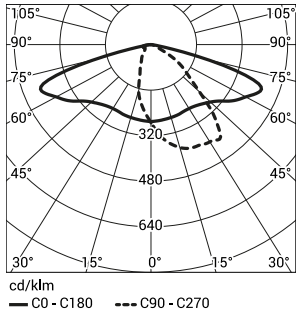

COSMO LED

DW